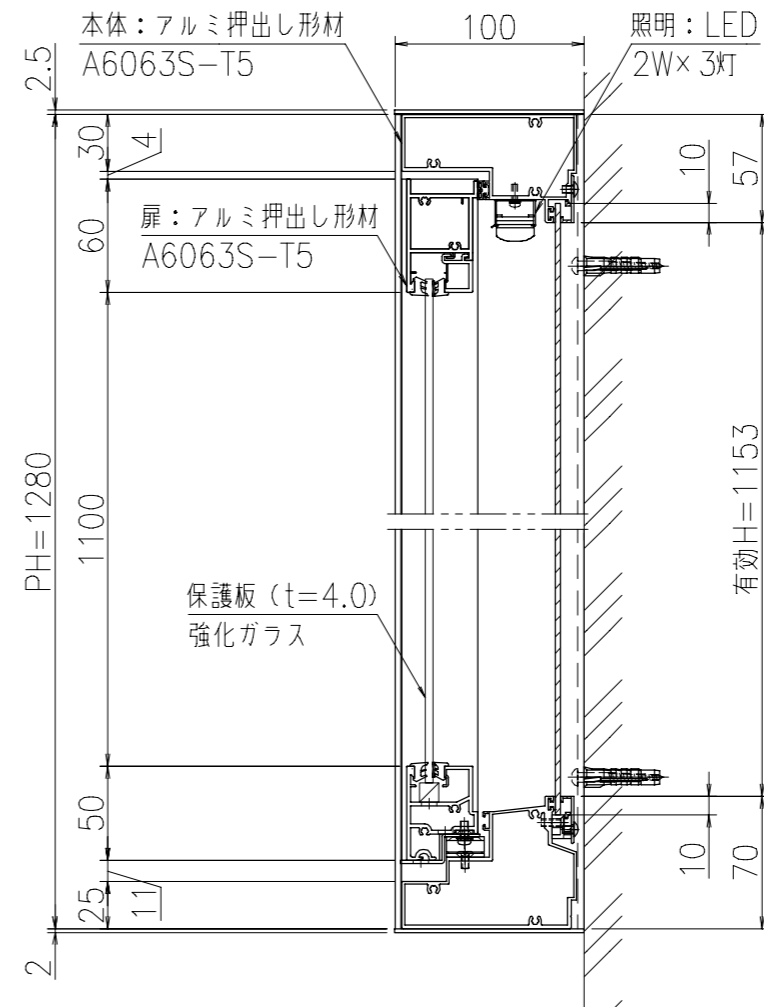

A-A'断面図 (S=1:4)

B-B'断面図 (S=1:4)

製品色調: ダークブロンズ (BD), サンシルバー (SLC)
 ツートン (BS) / 本体 (BD) ・ 扉 (SLC)
 壁付部材: アルミ押し形材 A6063S-T5 (JIS H8602: 2010)
 本体・扉: アルミ押し形材 A6063S-T5 (JIS H8602: 2010)
 掲示ボード: 鋼板+PP+アルミ板 (t=3.0) * マグネットタイプ (ホワイト)
 保護板: 強化ガラス (t=4.0)
 照明: LED (2W x 3灯) / 100V 自動点滅器付
 錠前: コインロック錠 (キー付)
 製品重量: 24Kg

御承認

名称 ポステージ (LED付)

PKA-C-0612K

尺度 (A3)

1:20

作成日

2021.10.01