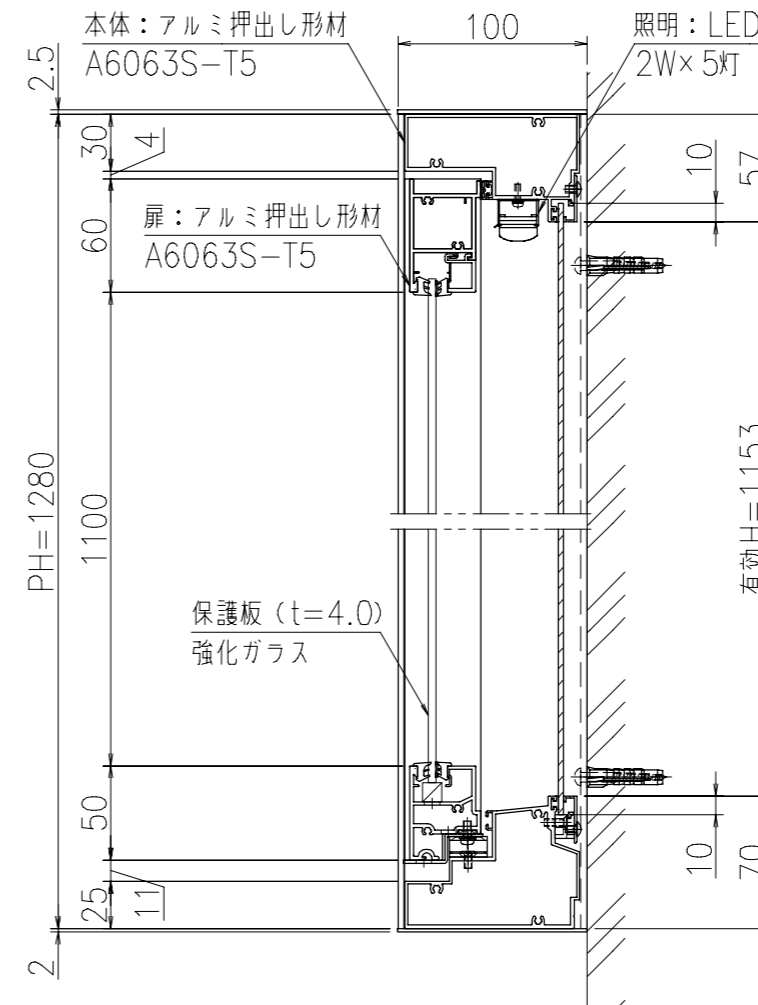

A-A'断面図 (S=1:4)

B-B'断面図 (S=1:4)

製品色調：ダークブロンズ (BD) , サンスilver (SLC)  
 ツートン (BS) / 本体 (BD) ・扉 (SLC)  
 壁付部材：アルミ押し形材 A6063S-T5 (JIS H8602: 2010)  
 本体・扉：アルミ押し形材 A6063S-T5 (JIS H8602: 2010)  
 掲示ボード：鋼板+PP+アルミ板 (t=3.0) \* マグネットタイプ (ホワイト)  
 保護板：強化ガラス (t=4.0)  
 照明：LED (2W x 5灯) / 100V 自動点滅器付  
 錠前：コインロック錠 (キー付)  
 製品重量：30Kg

御承認

**KASHII**

名称 ポステージ (LED付)

PKA-C-0912K

尺度 (A3)

1:20

作成日

2021.10.01