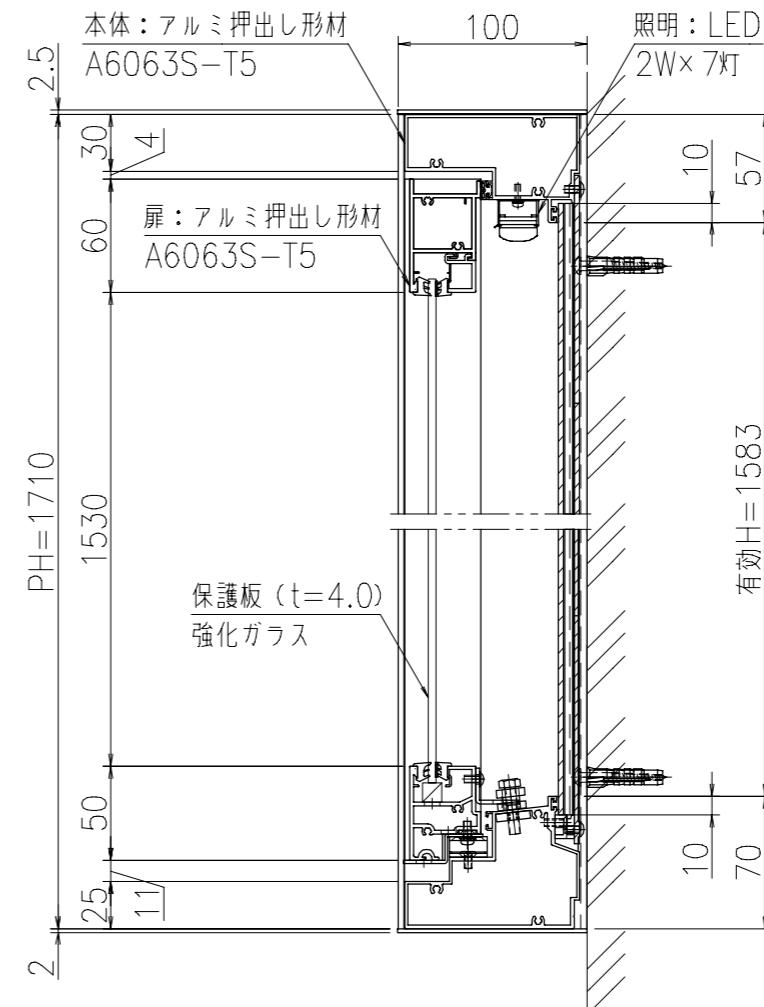

A-A'断面図 (S=1:4)

B-B'断面図 (S=1:4)

製品色調: ダークブロンズ (BD), サンシルバー (SLC)
 ツートン (BS) / 本体 (BD) ・ 扉 (SLC)
 壁付部材: アルミ押し形材 A6063S-T5 (JIS H8602: 2010)
 本体・扉: アルミ押し形材 A6063S-T5 (JIS H8602: 2010)
 掲示ボード: 鋼板+PP+鋼板 (t=3.0) * マグネットタイプ (ホホワイト)
 保護板: 強化ガラス (t=4.0)
 照明: LED (2W×7灯) / 100V 自動点滅器付
 錠前: コインロック錠 (キー付)
 製品重量: 55Kg

御承認

KASHII

名称 ポスター (LED付)

PKA-C-1217K

尺度 (A3)

1:20

作成日

2021.10.01