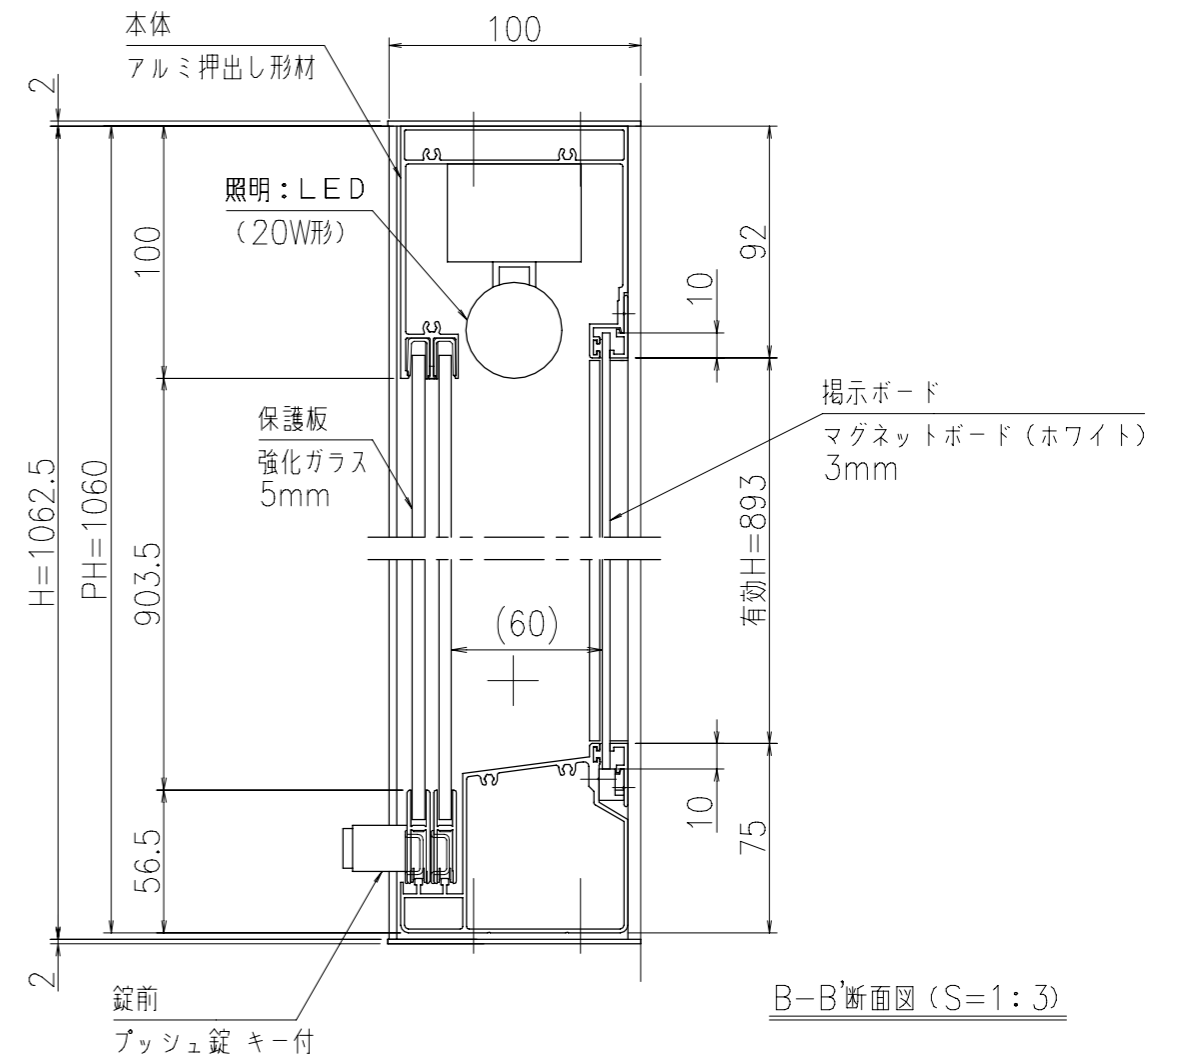

A-A'断面図 (S=1:3)

壁面取り付け穴寸法

* 図中のaの範囲で一次電源を引き込んでください。

- 本体・壁付部材：アルミ押し出し形材 クリアー付 重量：30kg
- 色 調：SLC (サンシルバー), BD (ダークブロンズ)
- 掲示ボード：マグネットボード (ホワイト) 3mm (マグネット付)
- 照 明：LED (自動点滅器付) AC100V
- 保 護 板：強化ガラス 5mm
- 錠 前：プッシュ錠 キー付

* 一次電源は、向かって右側の壁掛材から引き込み。

B-B'断面図 (S=1:3)

御承認

名称 ポステージ

PKA-H-1210-K_LED_強化_キー付

尺度 (A3)

1:20

作成日