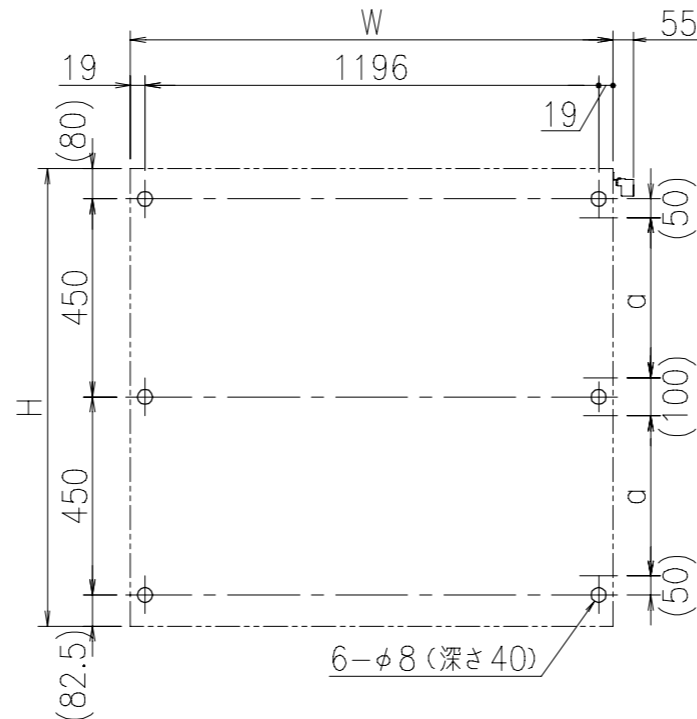

A-A'断面図 (S=1:3)

壁面取り付け穴寸法

* 図中のaの範囲で一次電源を引き込んでください。

- 本体・壁付部材：アルミ押し出し形材 クリアー付 重量：30kg
- 色 調：SLC (サンシルバー), BD (ダークブロンズ)
- 掲示ボード：マグネットボード (ホワイト) 3mm (マグネット付)
- 照 明：LED (自動点滅器付) AC100V
- 保 護 板：強化ガラス 5mm
- 錠 前：プッシュ錠 キー付

* 一次電源は、向かって右側の壁掛材から引き込み。

B-B'断面図 (S=1:3)

御承認

名称 ポステージ

PKA-H-1210-K_LED_強化_キー付

尺度 (A3)

1:20

作成日