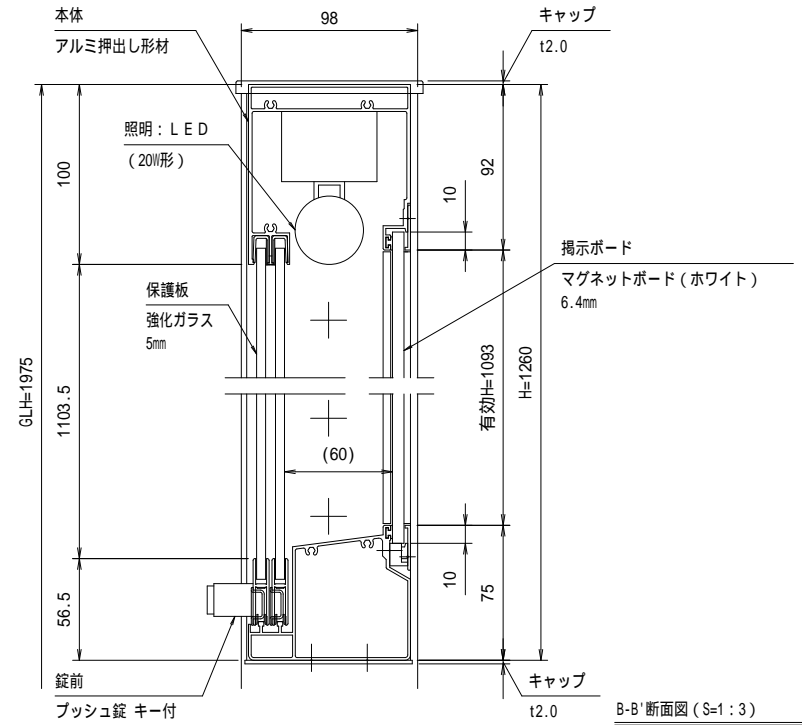

有効W, 有効Hは掲示可能寸法を示す。

- 本体・支柱：アルミ押し出し形材 クリアー付 重量：52kg
- 色 調：S L C (サンシルバー), B D (ダークブロンズ)
- 掲示ボード：マグネットボード (ホワイト) 6.4mm (マグネット付)
- 照 明：L E D (自動点滅器付) AC100V
- 保 護 板：強化ガラス 5mm
- 錠 前：プッシュ錠 キー付

一次電源は、向かって右側の支柱から引き込み。

基礎寸法 a

基準風速 Vo (m/s)	地耐力 (kN/m ²)	
	50	100
30	450	300
32	500	350
34	550	350
36	550	400
38	600	450

A-A' 断面図 (S=1:3)

B-B' 断面図 (S=1:3)

御承認

名称 ポスタージ

PKA-H-1512-S_LED_強化_キー付

尺度 (A3) 1:20