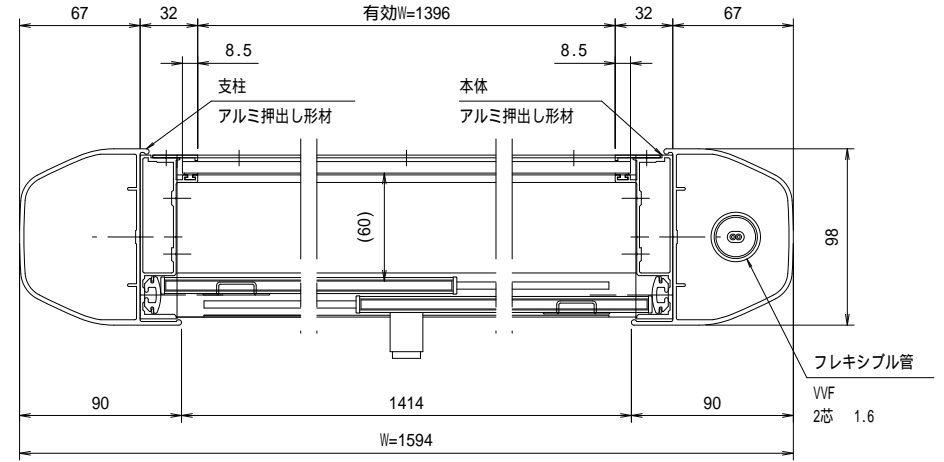

有効W, 有効Hは掲示可能寸法を示す。

- 本体・支柱：アルミ押し出し形材 クリアー付 重量：52kg
- 色 調：S L C (サンシルバー), B D (ダークブロンズ)
- 掲示ボード：マグネットボード (ホワイト) 6.4mm (マグネット付)
- 照 明：L E D (自動点滅器付) AC100V
- 保 護 板：強化ガラス 5mm
- 錠 前：プッシュ錠 キー付

一次電源は、向かって右側の支柱から引き込み。

基礎寸法 a

基準風速 Vo (m/s)	地耐力 (kN/m ²)	
	50	100
30	450	300
32	500	350
34	550	350
36	550	400
38	600	450

A-A' 断面図 (S=1:3)

B-B' 断面図 (S=1:3)

御承認

名称 ポスタージ

PKA-H-1512-S_LED_強化_キー付

尺度 (A3) 1:20