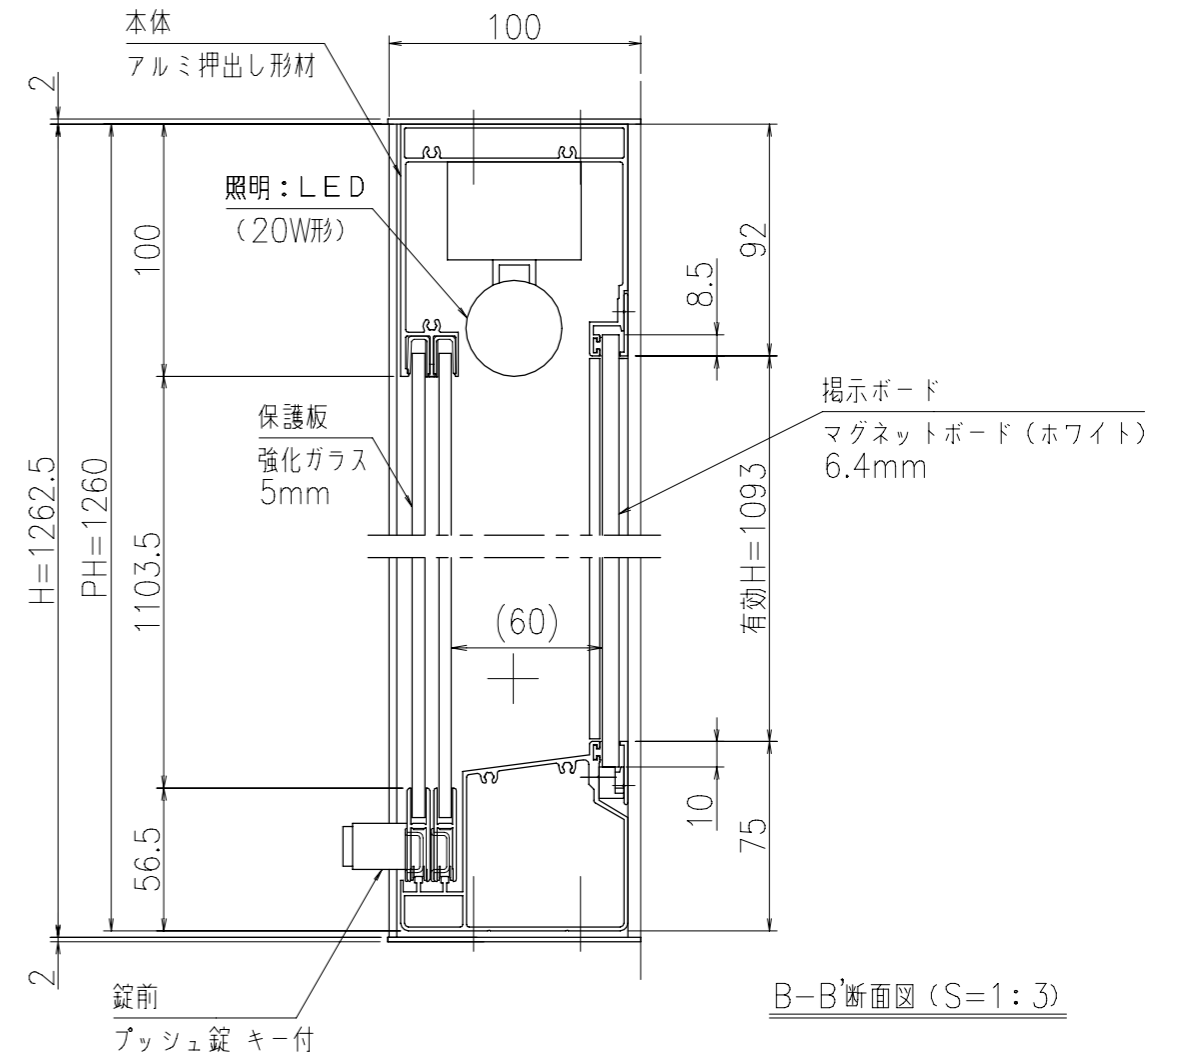

A-A'断面図 (S=1:3)

壁面取り付け穴寸法

\*図中のaの範囲で一次電源を引き込んでください。

- 本体・壁付部材：アルミ押し出し形材 クリアー付 重量：67kg
- 色 調：SLC (サンシルバー), BD (ダークブロンズ)
- 掲示ボード：マグネットボード (ホワイト) 6.4mm (マグネット付)
- 照 明：LED (自動点滅器付) AC100V
- 保 護 板：強化ガラス 5mm
- 錠 前：プッシュ錠 キー付

\*一次電源は、向かって右側の壁掛材から引き込み。

B-B'断面図 (S=1:3)

御承認

名称 ポステージ

PKA-H-2112-K\_LED\_強化\_キー付

尺度 (A3)

1:20

作成日