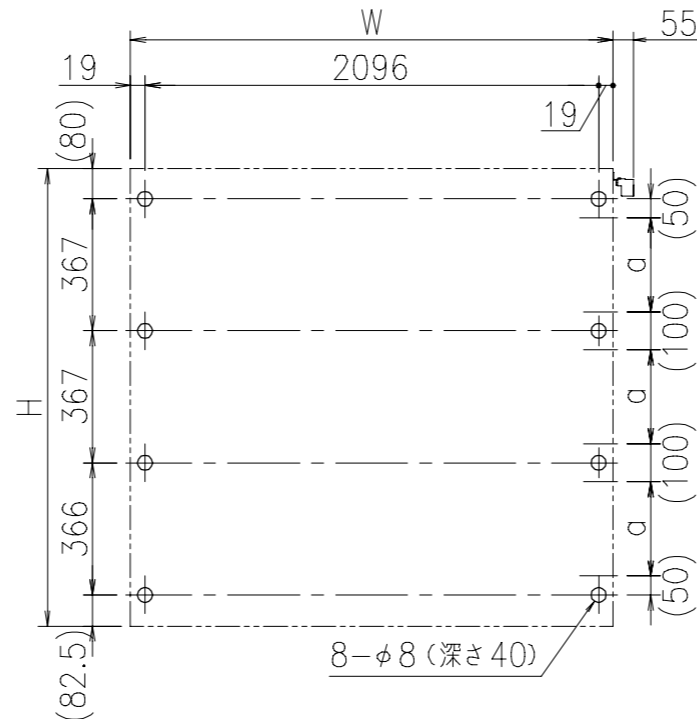

A-A'断面図 (S=1:3)

壁面取り付け穴寸法

\*図中のaの範囲で一次電源を引き込んでください。

- 本体・壁付部材：アルミ押し出し形材 クリアー付 重量：67kg
- 色 調：SLC (サンシルバー), BD (ダークブロンズ)
- 掲示ボード：マグネットボード (ホワイト) 6.4mm (マグネット付)
- 照 明：LED (自動点滅器付) AC100V
- 保 護 板：強化ガラス 5mm
- 錠 前：プッシュ錠 キー付

\*一次電源は、向かって右側の壁掛材から引き込み。

B-B'断面図 (S=1:3)

御承認

名称 ポステージ

PKA-H-2112-K\_LED\_強化\_キー付

尺度 (A3)

1:20

作成日