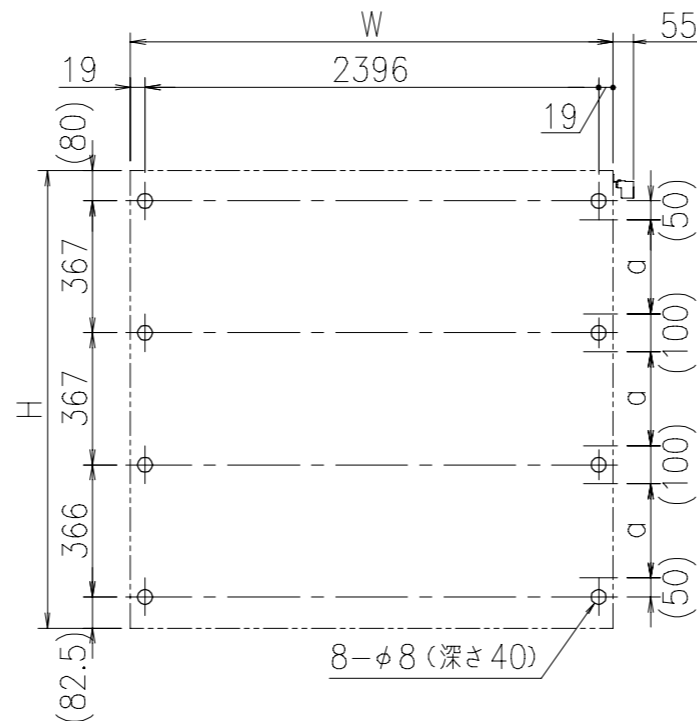

壁付部材  
アルミ押し出し形材

A-A'断面図 (S=1:3)

壁面取り付け穴寸法

\* 図中のaの範囲で一次電源を引き込んでください。

- 本体・壁付部材：アルミ押し出し形材 クリアー付 重量：72kg
- 色 調：SLC (サンシルバー), BD (ダークブロンズ)
- 掲示ボード：マグネットボード (ホワイト) 6.4mm (マグネット付)
- 照 明：LED (自動点滅器付) AC100V
- 保 護 板：強化ガラス 5mm
- 錠 前：プッシュ錠 キー付

\*一次電源は、向かって右側の壁掛材から引き込み。

B-B'断面図 (S=1:3)

御承認

名称 ポステージ

PKA-H-2412-K\_LED\_強化\_キー付

尺度 (A3)

1:20

作成日