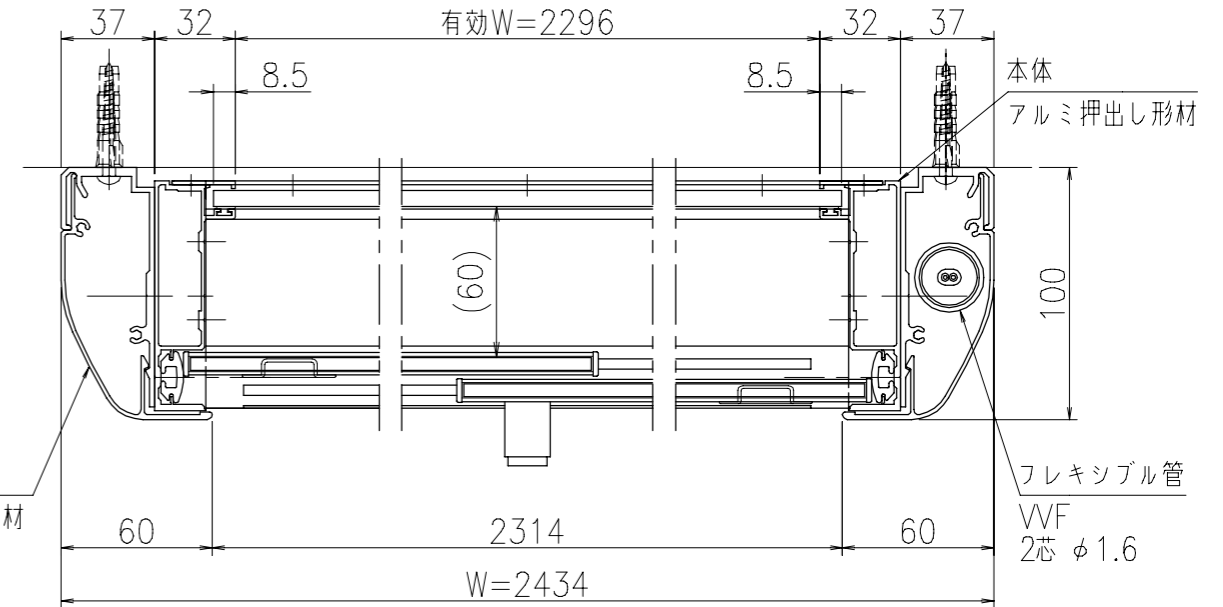

壁付部材  
アルミ押し出し形材

A-A'断面図 (S=1:3)

壁面取り付け穴寸法

\* 図中のaの範囲で一次電源を引き込んでください。

- 本体・壁付部材：アルミ押し出し形材 クリアー付 重量：72kg
- 色 調：SLC (サンシルバー), BD (ダークブロンズ)
- 掲示ボード：マグネットボード (ホワイト) 6.4mm (マグネット付)
- 照 明：LED (自動点滅器付) AC100V
- 保 護 板：強化ガラス 5mm
- 錠 前：プッシュ錠 キー付

\*一次電源は、向かって右側の壁掛材から引き込み。

B-B'断面図 (S=1:3)

御承認

名称 ポステージ

PKA-H-2412-K\_LED\_強化\_キー付

尺度 (A3)

1:20

作成日