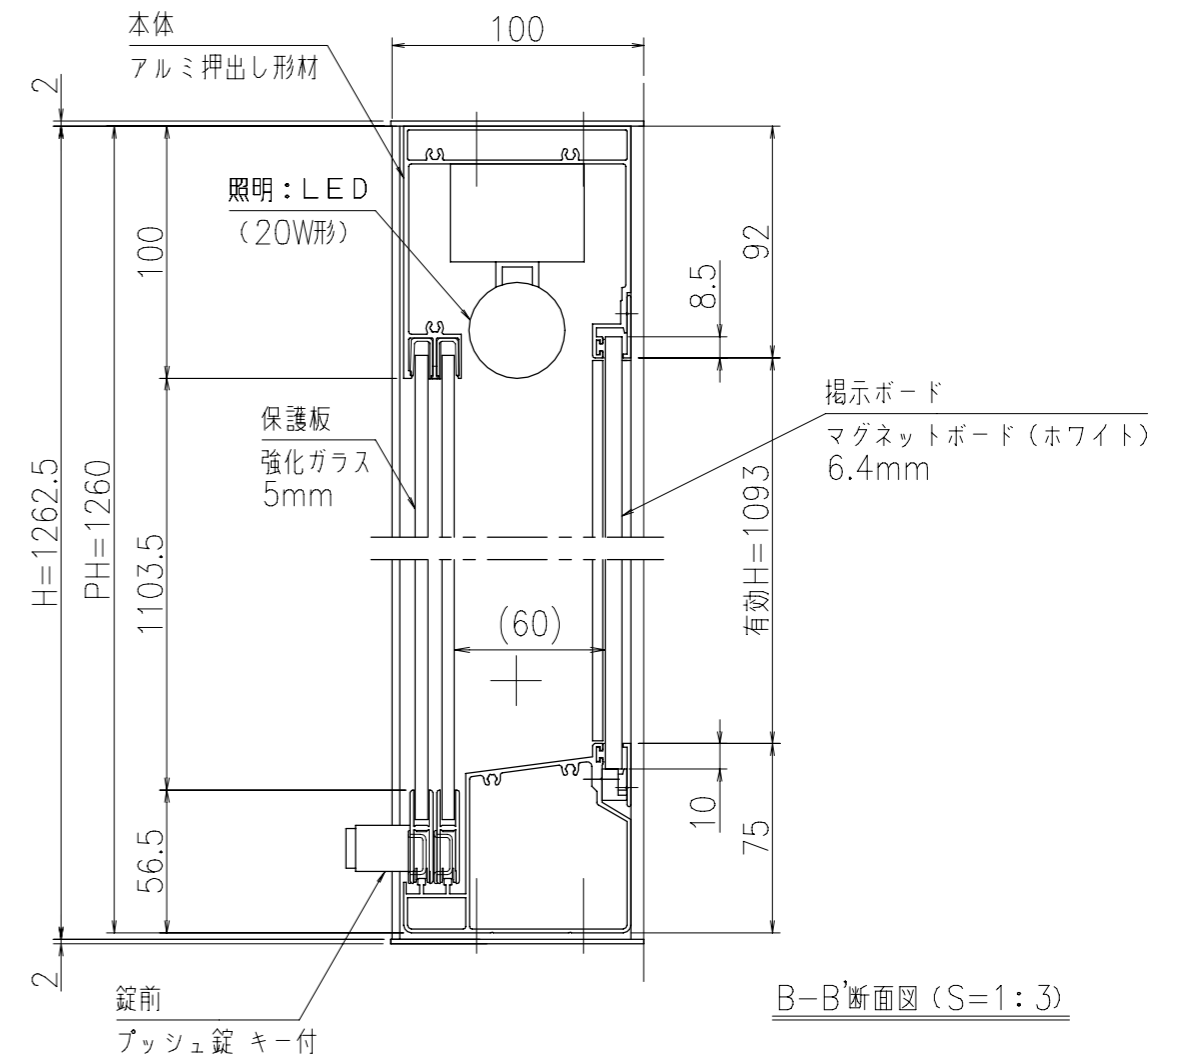

壁付部材  
アルミ押し出し形材

A-A'断面図 (S=1:3)

壁面取り付け穴寸法

\* 図中のaの範囲で一次電源を引き込んでください。

- 本体・壁付部材：アルミ押し出し形材 クリアー付 重量：72kg
- 色 調：SLC (サンシルバー), BD (ダークブロンズ)
- 掲示ボード：マグネットボード (ホワイト) 6.4mm (マグネット付)
- 照 明：LED (自動点滅器付) AC100V
- 保 護 板：強化ガラス 5mm
- 錠 前：プッシュ錠 キー付

\*一次電源は、向かって右側の壁掛材から引き込み。

B-B'断面図 (S=1:3)

御承認

名称 ポステージ

PKA-H-2412-K\_LED\_強化\_キー付

尺度 (A3)

1:20

作成日