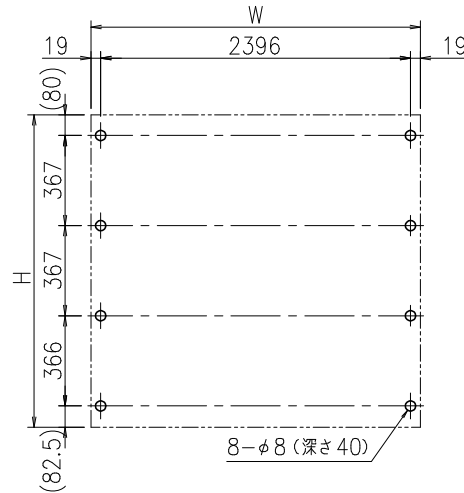

A-A断面図 (S=1:3)

壁面取り付け穴寸法

本体・壁付部材：アルミ押し出し形材 クリアー付 重量：72kg
 色 調：SLC (サンシルバー), BD (ダークブロンズ)
 掲示ボード：マグネットボード (ホホワイト) 6.4mm
 (マグネット付)
 照 明：なし
 保 護 板：強化ガラス 5mm
 錠 前：プッシュ錠 キー付

B-B断面図 (S=1:3)

御承認

名称 ポスター

PKA-H-2412-K_照明なし_強化_キー付

尺度 (A3)

1:20

作成日

2025.11.07