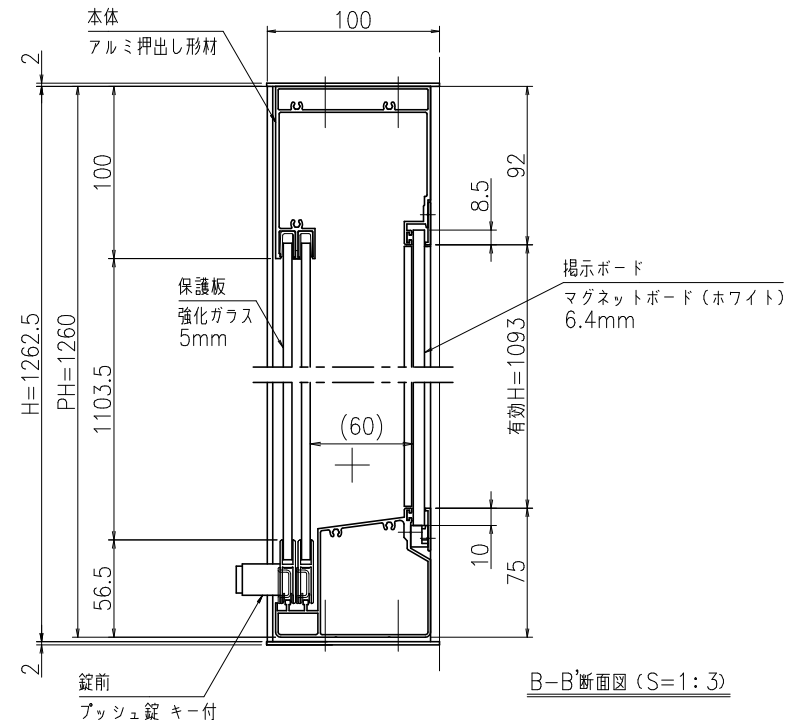

A-A断面図 (S=1:3)

壁面取り付け穴寸法

本体・壁付部材：アルミ押し出し形材 クリアー付 重量：72kg
 色 調：SLC (サンシルバー), BD (ダークブロンズ)
 掲示ボード：マグネットボード (ホホワイト) 6.4mm
 (マグネット付)
 照 明：なし
 保 護 板：強化ガラス 5mm
 錠 前：プッシュ錠 キー付

B-B断面図 (S=1:3)

御承認

名称 ポスター

PKA-H-2412-K_照明なし_強化_キー付

尺度 (A3)

1:20

作成日

2025.11.07