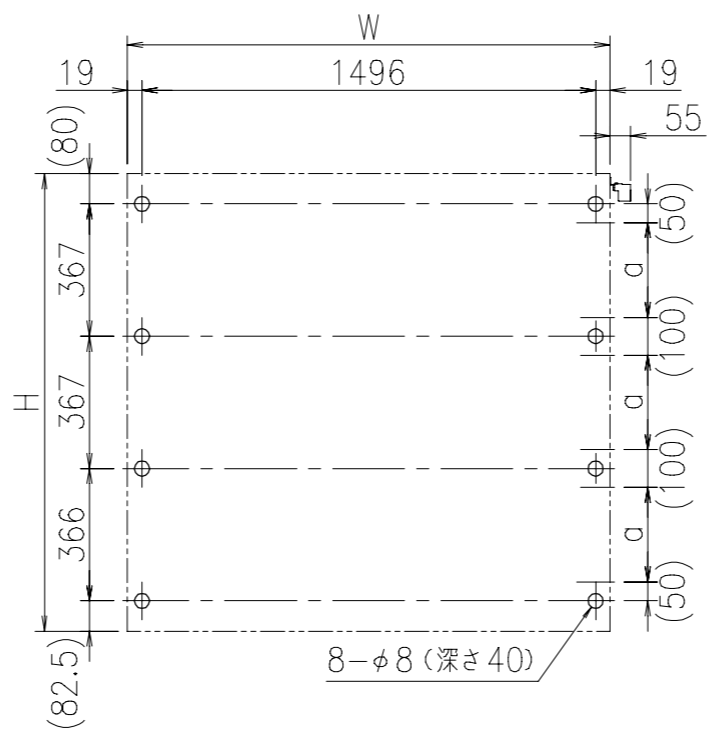

A-A'断面図 (S=1:3)

壁面取り付け穴寸法

\* 図中のaの範囲で一次電源を引き込んでください。

\* 有効W,有効Hは掲示可能寸法を示す。

- 本体・壁付部材：アルミ押し出し形材 クリアー付 重量：43kg
- 色 調：SLC (サンシルバー), BD (ダークブロンズ)
- 掲示ボード：マグネットボード (ホワイト) 6.4mm (マグネット付)
- 照 明：LED (自動点滅器付) AC100V
- 保 護 板：強化ガラス 4mm
- 錠 前：コインロックミニ キー付

\* 一次電源は、向かって右側の壁掛材から引き込み。

B-B'断面図 (S=1:3)

御承認

名称 ポステージ

PKA-P-1512-K\_LED

尺度 (A3) 1:20

作成日 2021.04.01