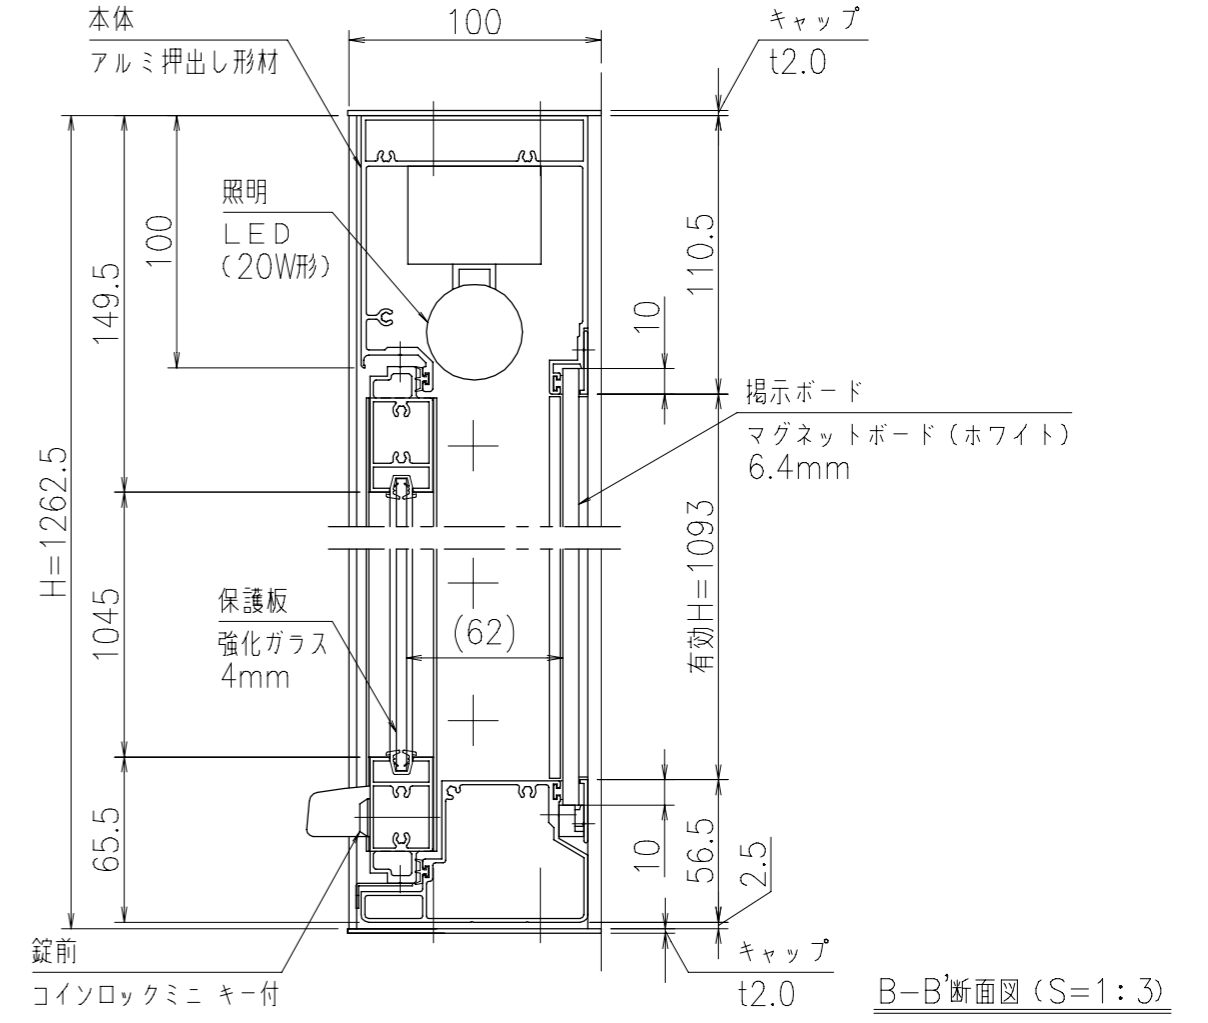

A-A'断面図 (S=1:3)

壁面取り付け穴寸法

\* 図中のaの範囲で一次電源を引き込んでください。

\* 有効W,有効Hは掲示可能寸法を示す。

- 本体・壁付部材：アルミ押し出し形材 クリアー付 重量：43kg
- 色 調：SLC (サンシルバー), BD (ダークブロンズ)
- 掲示ボード：マグネットボード (ホワイト) 6.4mm (マグネット付)
- 照 明：LED (自動点滅器付) AC100V
- 保 護 板：強化ガラス 4mm
- 錠 前：コインロックミニ キー付

\* 一次電源は、向かって右側の壁掛材から引き込み。

B-B'断面図 (S=1:3)

御承認

名称 ポステージ

PKA-P-1512-K\_LED

尺度 (A3) 1:20

作成日 2021.04.01