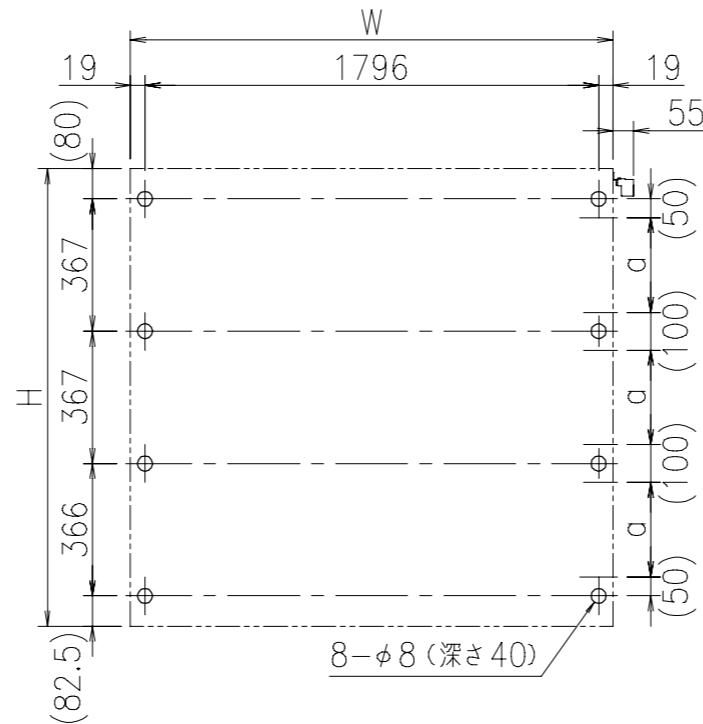

A-A'断面図 (S=1:3)

壁面取り付け穴寸法

* 図中のaの範囲で一次電源を引き込んでください。

*有効W,有効Hは掲示可能寸法を示す。

- 本体・壁付部材：アルミ押し出し形材 クリアー付 重量：51kg
- 色 調：SLC (サンシルバー), BD (ダークブロンズ)
- 掲示ボード：マグネットボード (ホワイト) 6.4mm (マグネット付)
- 照 明：LED (自動点滅器付) AC100V
- 保 護 板：強化ガラス 4mm
- 錠 前：コインロックミニ キー付

*一次電源は、向かって右側の壁掛材から引き込み。

B-B'断面図 (S=1:3)

御承認

名称 ポステージ

PKA-P-1812-K_LED

尺度 (A3) 1:20

作成日 2021.04.01