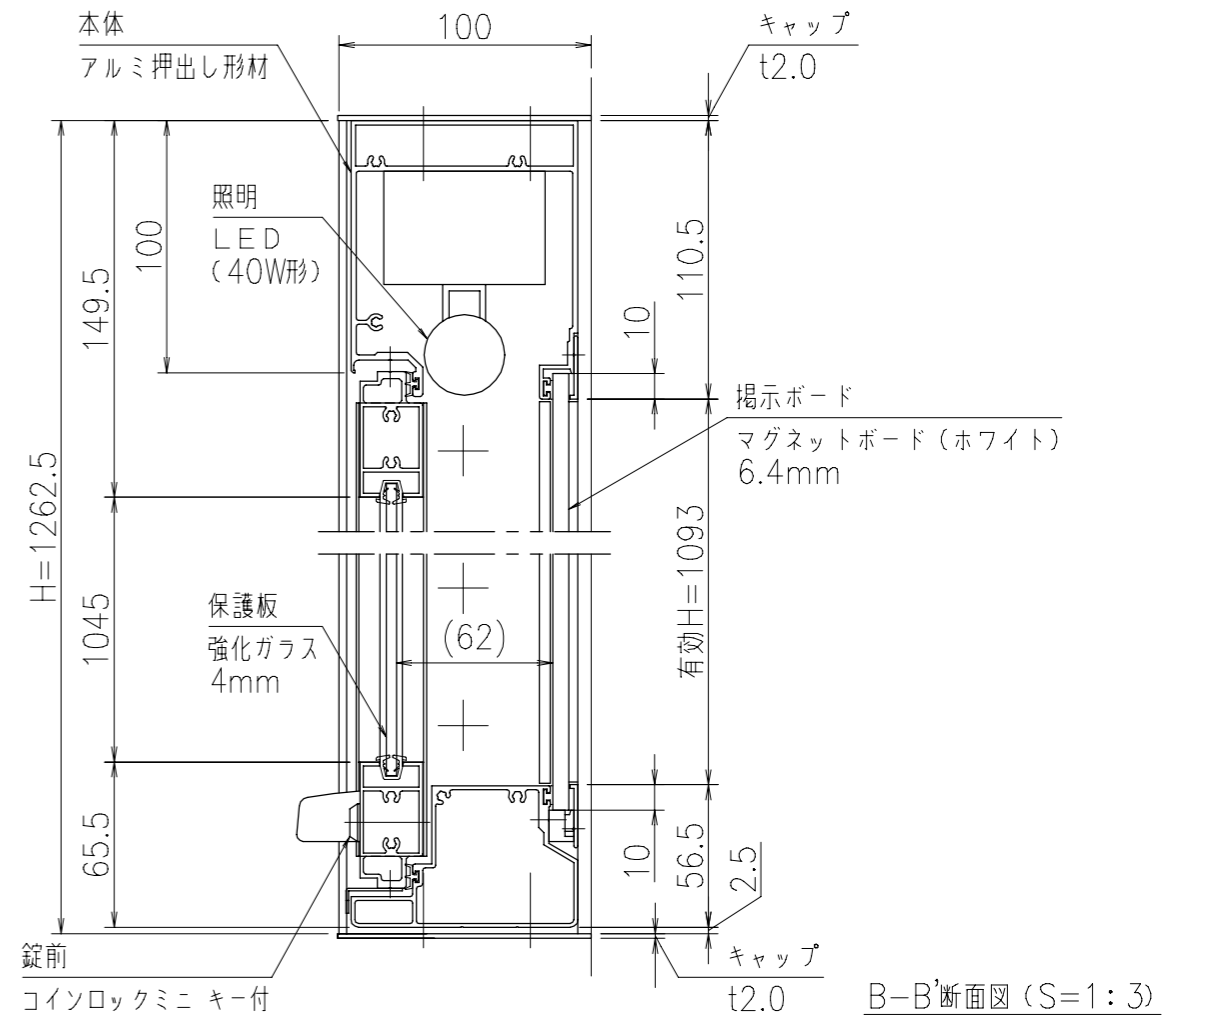

A-A'断面図 (S=1:3)

壁面取り付け穴寸法

* 図中のaの範囲で一次電源を引き込んでください。

*有効W,有効Hは掲示可能寸法を示す。

- 本体・壁付部材：アルミ押し出し形材 クリアー付 重量：51kg
- 色 調：SLC (サンシルバー), BD (ダークブロンズ)
- 掲示ボード：マグネットボード (ホワイト) 6.4mm (マグネット付)
- 照 明：LED (自動点滅器付) AC100V
- 保 護 板：強化ガラス 4mm
- 錠 前：コインロックミニ キー付

*一次電源は、向かって右側の壁掛材から引き込み。

B-B'断面図 (S=1:3)

御承認

名称 ポステージ

PKA-P-1812-K_LED

尺度 (A3) 1:20

作成日 2021.04.01