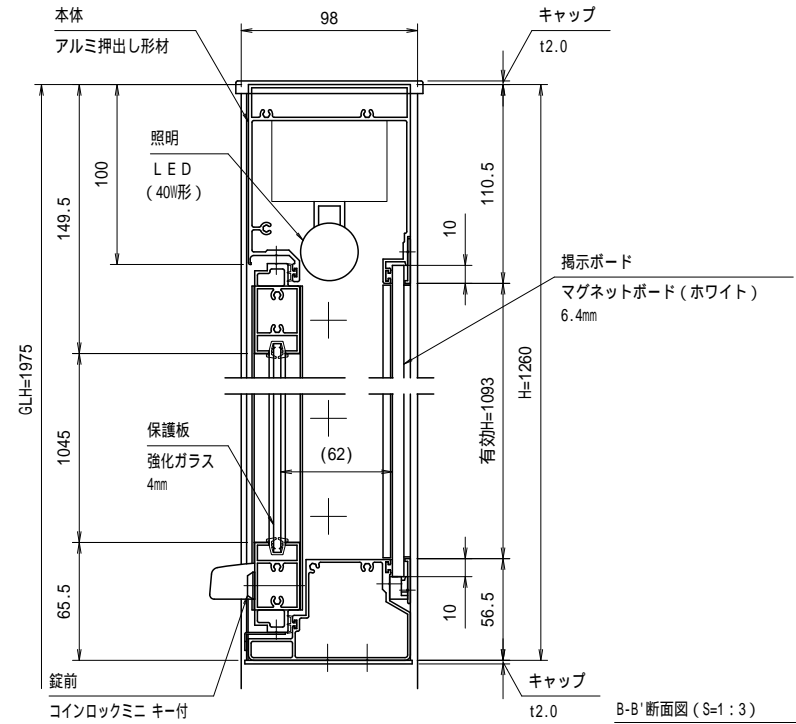

有効W, 有効Hは揭示可能寸法を示す。

本体・支柱：アルミ押し出し形材 クリアー付 重量：56kg
 色 調：S L C (サンシルバー), B D (ダークブロンズ)
 揭示ボード：マグネットボード (ホワイト) 6.4mm
 (マグネット付)
 照 明：L E D (自動点滅器付) AC100V
 保 護 板：強化ガラス 4mm
 錠 前：コインロックミニ キー付

一次電源は、向かって右側の支柱から引き込み。

基礎寸法 a

基準風速 Vo (m/s)	地耐力 (kN/m ²)	
	50	100
30	500	350
32	550	400
34	600	400
36	600	450
38	650	500

A-A' 断面図 (S=1:3)

B-B' 断面図 (S=1:3)

御承認

名称 ポステージ

PKA-P-1812-S_LED

尺度 (A3) 1:20