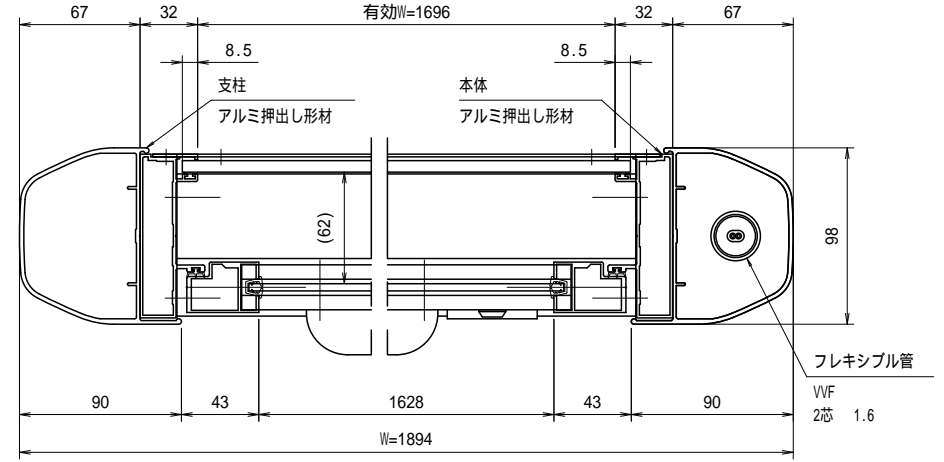

有効W, 有効Hは揭示可能寸法を示す。

本体・支柱：アルミ押し出し形材 クリアー付 重量：56kg
 色 調：S L C (サンシルバー), B D (ダークブロンズ)
 揭示ボード：マグネットボード (ホワイト) 6.4mm
 (マグネット付)
 照 明：L E D (自動点滅器付) AC100V
 保 護 板：強化ガラス 4mm
 錠 前：コインロックミニ キー付

一次電源は、向かって右側の支柱から引き込み。

基礎寸法 a

基準風速 Vo (m/s)	地耐力 (kN/m ²)	
	50	100
30	500	350
32	550	400
34	600	400
36	600	450
38	650	500

A-A' 断面図 (S=1:3)

B-B' 断面図 (S=1:3)

御承認

名称 ポステージ

PKA-P-1812-S_LED

尺度 (A3) 1:20