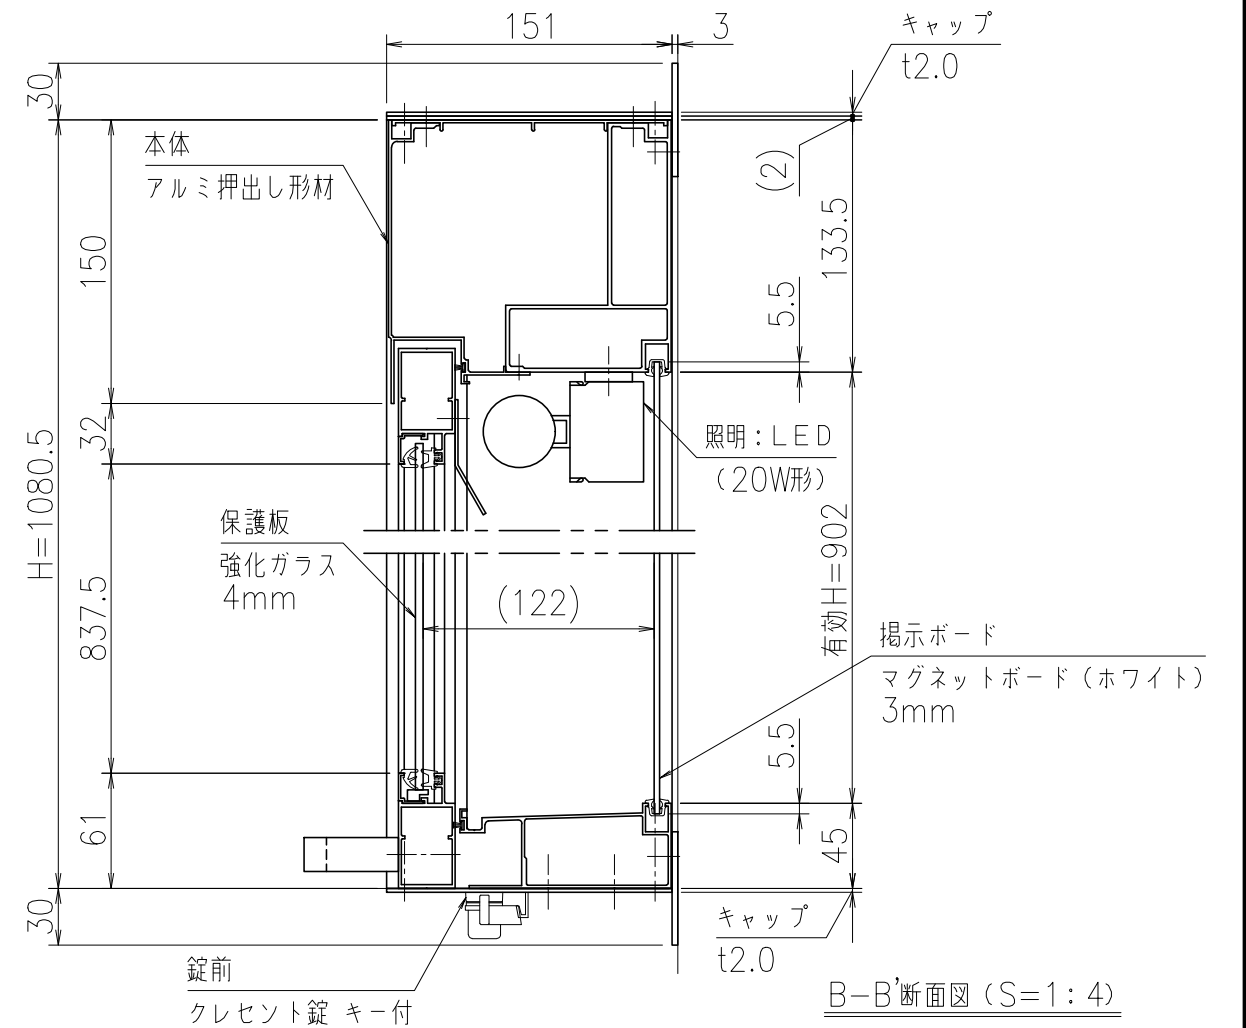

A-A'断面図 (S=1:4)

【参考】壁面取り付け穴寸法

\*壁面取り付け金具には穴加工されていません。  
 \*壁面の状況に合わせ、下記の図を参考に現地加工をして取り付けください。  
 \*照明用電線は、向って右側下部 (a) より出しています。

	W	穴数	ピッチ
1210	1202	6	200
1510	1502	7	186
1810	1802	8	229

B-B'断面図 (S=1:4)

\*有効W,有効Hは掲示可能寸法を示す。

本体: アルミ押し形材 クリアー付 重量: 59kg  
 色調: SLC (サンシルバー), BD (ダークブロンズ)  
 掲示ボード: マグネットボード (ホワイト) 3mm (マグネット付)  
 照明: LED (自動点滅器付) AC100V  
 保護板: 強化ガラス 4mm  
 錠前: クレセント錠 キー付

\*一次電源は、向かって右側の本体下部から引き込み。

御承認

名称 ポステージ

PKA-U-1210-K\_LED

尺度 (A3) 1:20

作成日 2018.04.17