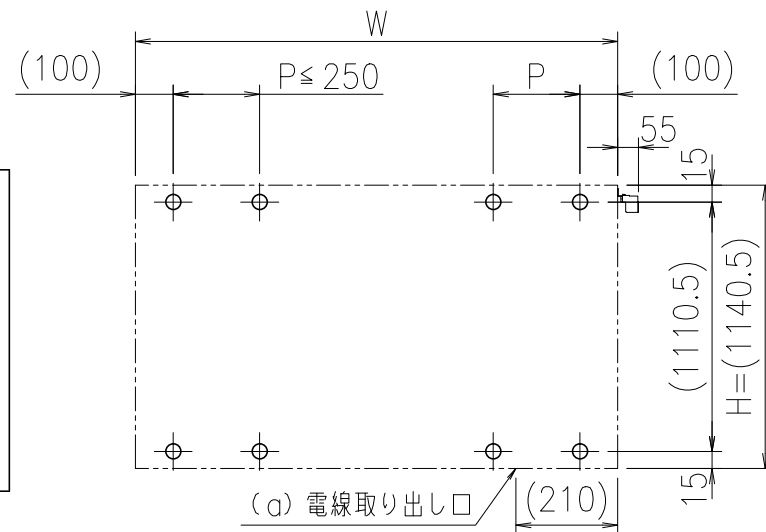

A-A'断面図 (S=1:4)

【参考】壁面取り付け穴寸法

\*壁面取り付け金具には穴加工されていません。  
 \*壁面の状況に合わせ、下記の図を参考に現地加工をして取り付けください。  
 \*照明用電線は、向って右側下部 (a) より出しています。

	W	穴数	ピッチ
1210	1202	6	200
1510	1502	7	186
1810	1802	8	229

B-B'断面図 (S=1:4)

\*有効W,有効Hは掲示可能寸法を示す。

本体: アルミ押し形材 クリアー付 重量: 59kg  
 色調: SLC (サンシルバー), BD (ダークブロンズ)  
 掲示ボード: マグネットボード (ホワイト) 3mm (マグネット付)  
 照明: LED (自動点滅器付) AC100V  
 保護板: 強化ガラス 4mm  
 錠前: クレセント錠 キー付

\*一次電源は、向かって右側の本体下部から引き込み。

御承認

名称 ポステージ

PKA-U-1210-K\_LED

尺度 (A3) 1:20

作成日 2018.04.17